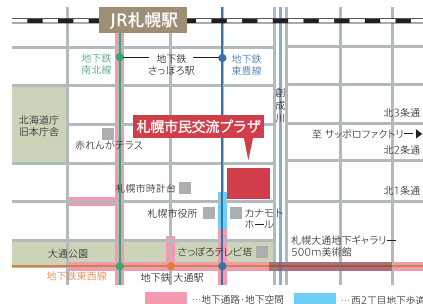

講師:平田オリザ

料金(全席自由):一般1,000円、U25 500円、高校生以下無料

詳細は
こちら

中高生向け演劇ワークショップ「わかりあえないことから」を体験しよう

2024年11月3日(日)13:00開始 17:00終了予定
クリエイティブスタジオ(札幌市民交流プラザ3F)

講師:平田オリザ 料金:無料

対象:中学生、高校生 ※一般の見学は不可

詳細は
こちら

チケットに関するお問合せ

道新プレイガイド

TEL 0570-00-3871 [9/30(月)まで 10:00~17:00 日曜定休][10/5(土)から 10:00~19:00 火曜定休] ※10/1~4は休業

公演に関するお問合せ

札幌市民交流プラザ 劇場事業課

TEL 011-271-1950[9:00~17:00 休館日を除く]

hitaru オフィシャルスポンサー

ニトリ、アイングループ、イオン北海道、札幌田中病院、富士メガネ、CO・OP共済、札幌丸井三越、北央病院、北星学園大学、北海道コカ・コーラボトリング、北海道新聞社、ホテルモントレグループ、練成会グループ

MORIHICO、アミノアップ、伊藤組土建、岩倉建設、岩田地崎建設、大通り矯正歯科、柏葉脳神経外科病院、札幌駅前通まちづくり会社、札幌大通まちづくり会社、札幌市交通局、札幌都市開発公社、ジェイ・アール北海道バス、じょうてつ、ANA、大和証券、日本航空、福山倉庫、藤女子大学、北海道エアシステム、北海道科学大学、北海道中央バス、北海道テレビ放送、丸彦渡辺建設、萬田記念財団、三井不動産リアルティ札幌、よつ葉乳業、小銀治組、北海道ガス、會澤高庄コンクリート、旭イノベックス、SOC、遠藤興産、三精テクノロジー、トーホーエンジニアリング、ホクリヨウ、北海道グリーンメンテナンス、豊建商、氏家記念こどもクリニック、クリーンアップ、南一条脳内科、朝日新聞社、アムテック、アルシス、アルティクスリンク、アルファ技研、池田熱処理工業、岩本・佐藤法律事務所、ウエス、H、Eグループ、H・N・メディック、TAT札幌、北空、栗林商会、五島冷熱、さくら総合会計、札幌商工会議所、札幌スバインクリニック、さっぽろ寺山修司資料館、札幌デンタルケア、さっぽろ内科・リウマチ膠原病クリニック、サッポロホールディングス、札幌労務管理、システム・ケイ、ジャパントクニカルソフトウェア、庄内こどもの歯科、新札幌駅前内科循環器、蘇春堂形成外科、大成建設、タイムズ24、みよしの、さっぽろ東急百貨店、内科丹田クリニック、なりた耳鼻咽喉科アレルギー科クリニック、日本電技、ノース技販、博愛会、ひびき、福住泌尿器科クリニック、北海道銀行、北海道熱供給公社、北海道マツダ、マウントアライブ、みたに胃腸内科、明治安田生命、元町皮ふ科、山二、吉田記念病院、六書堂、和らひ、札幌テレビ放送、北海道放送、テレビ北海道

N
4