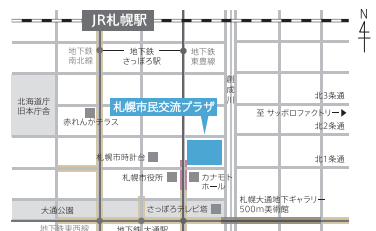

TEL 0570-00-3871 <https://doshin-playguide.jp/>

セイコーマート店内マルチコピー機 (セコマコード:P24112601)

チケットぴあ <https://t.pia.jp/> (Pコード:276-050)

ローソンチケット <https://l-tike.com/> (Lコード:12072)

※ご購入方法によって手数料がかかる場合や、座席をお選びいただけない場合がございます。詳しくはお買い求め店舗にてお問合せください。※プレイガイドにより取扱終了日が異なります。詳しくはお買い求め店舗にてお問合せください。※お申し込み後のキャンセル、変更のお問い合わせはお受けできません。※未就学児のご入場はご遠慮ください。託児サービス(有料・公演2日前締切の予約制・定員あり)をご利用ください。【託児お申込み先:札幌シッターサービス(TEL 011-281-0511)】※車椅子席ご希望の方は道新プレイガイド(TEL 0570-00-3871)までお問い合わせください。※やむを得ない事情により、出演者等が変更になる場合がございます。なお、出演者の変更による払い戻しは致しません。ご了承ください。※壁際、手摺の近くなど一部のお座席で舞台が見えにくい場合がございます。あらかじめご了承ください。※開演時間に遅れますと、長時間入場をお待ちいただく場合や立ち見となる場合がございます。時間に余裕をもってお越しください。

イベント情報についてはこちら Event Information

日本語、English、简体中文、繁體中文、한국어

hitaru オフィシャルスポンサー

ニトリ、アイングループ、イオン北海道、札幌中病院、富士メガネ、CO・OP共済、札幌丸井三越、北央病院、北星学園大学、北海道コカ・コーラボトリング、北海道新聞社、ホテルモントレグループ、練成会グループ

MORIHIKO、アミノアップ、伊藤組土建、若倉建設、若田地崎建設、大通り矯正歯科、柏葉脳神経外科病院、札幌駅前通まちづくり会社、札幌大通まちづくり会社、札幌市交通局、札幌都市開発公社、ジェイ・アール北海道バス、じょうてつ、ANA、大和証券、日本航空、福山倉庫、藤女子大学、北海道エアシステム、北海道科学大学、北海道中央バス、北海道テレビ放送、丸彦渡辺建設、萬田記念財団、三井不動産リアルティ札幌、よつ葉乳業、小鍛冶組、北海道ガス、会澤高圧コンクリート、旭イノベックス、SOC、遠藤興産、三精テクノロジーズ、トール・エンジニアリング、ホクリョウ、北海道グリーンメンテナンス、豊建商、氏家記念こどもクリニック、クリーンアップ、南一条脳内科、朝日新聞社、アムテック、アルシス、アルティスリンク、アルファ技研、池田熱処理工業、岩本・佐藤法律事務所、ウエス、H、Eグループ、H・N・メディック、TAT札幌、北空、栗林商会、五島冷熱、さくら総合会計、札幌商工会議所、札幌スパインクリニック、さっぽろ寺山修司資料館、札幌デンタルケア、さっぽろ内科・リウマチ膠原病クリニック、サッポロホールディングス、札幌労務管理、システム・ケイ、ジャパンテクノカルソフトウェア、庄内こどもの歯科、新札幌駅前内科循環器、蘇春堂形成外科、大成建設、タイムズ24、みよしの、さっぽろ東急百貨店、内科丹田クリニック、なりた耳鼻咽喉科アレルギー科クリニック、日本電技、ノース技研、博愛会、ひびき、福祉泌尿器科クリニック、北海道銀行、北海道熱供給公社、北海道マツダ、マウントアライブ、みたに胃腸内科、明治安田生命、元町皮ふ科、山二、吉田記念病院、六書堂、和らいふ、札幌テレビ放送、北海道放送、テレビ北海道

交通のご案内 地下鉄「大通」駅◎番出口から西2丁目地下歩道より直結
〒060-0001 札幌市中央区北1条西1丁目