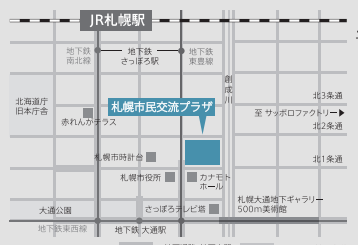

道新プレイガイド (札幌市民中央区大通西3丁目 道新本社1階/10:00-17:00 日曜定休)

TEL 0570-00-3871 <https://doshin-playguide.jp>

セイコーマート店内マルチコピー機 (セコマコード:P23051301)

チケットぴあ <https://t.pia.jp/> (Pコード:518-206)

ローソンチケット <https://l-tike.com/> (Lコード:12002)

企画制作:青年団/(有)アゴラ企画 主催:札幌文化芸術劇場 hitaru(札幌市民芸術文化財団) 後援:札幌市、札幌市教育委員会

チケットに関する
お問い合わせ

道新プレイガイド

TEL 0570-00-3871 [10:00~17:00 日曜定休]

公演に関する
お問い合わせ

札幌市民交流プラザ 劇場事業課

TEL 011-271-1950 [9:00~17:00 休館日を除く]

感染症拡大防止のための
取り組みにご協力ください。▶
詳しくはこちらをご覧ください

hitaru オフィシャルスポンサー

ニトリ、アイングループ、イオン北海道、札幌田中病院、富士メガネ、CO・OP共済、札幌丸井三越、北央病院、北星学園大学、北海道ココ・コラボトリング、北海道新聞社、ホテルモントレグループ、練成会グループ

MORIHICO、アミノアップ、伊藤組土建、若倉建設、若田地崎建設、大通り矯正歯科、柏葉脳神経外科病院、札幌駅前通まちづくり会社、札幌大通まちづくり会社、札幌市交通局、札幌都市開発公社、札幌マタニティ・ウイメンズホスピタル、ジェイ・アール北海道バス、じょうてつ、ANA、大和証券、日本航空、福山倉庫、藤女子大学、北海道エアシステム、北海道科学大学、北海道中央バス、北海道テレビ放送、丸彦渡辺建設、萬田記念財団、三井不動産リアルティ札幌、よつ葉乳業、北海道ガス、倉澤高圧コンクリート、旭イノベックス、SOC、遠藤興産、三精テクノロジー、トーホーエンジニアリング、北海道グリーンメンテナンス、豊建商、氏家記念こどもクリニック、クリーンアップ、ホクリヨウ、南一条脳内科、朝日新聞社、アムテック、アルシス、アルファ技研、岩本・佐藤法律事務所、ウエス、H+N・メディック、かたがだ歯科医院、河合塾、TAT札幌、弁護士法人北空、栗林商会、KDDIエポック、五島冷蔵、さくら総合会計、札幌商工会議所、札幌スパインクリニック、札幌デンタルケア、さっぽろ内科・リウマチ膠原病クリニック、サッポロホールディングス、ジャパンテックニカルソフトウェア、庄内こどもの歯科、新札幌駅前内科循環器、蘇春堂形成外科、大成建設、タイムズ24、みよしの、さっぽろ東急百貨店、内科丹田クリニック、なりた耳鼻咽喉科アレルギー科クリニック、日本電技、ノース技販、博愛会、B.F.D.salon Welina、ひびき、福住泌尿器科クリニック、北海道銀行、北海道熱供給公社、北海道マツダ、マウントアライブ、みにたに胃腸内科、明治安田生命、元町皮ふ科、山二、吉田記念病院、六書堂、和らいふ、北海道放送、北海道文化放送、テレビ北海道