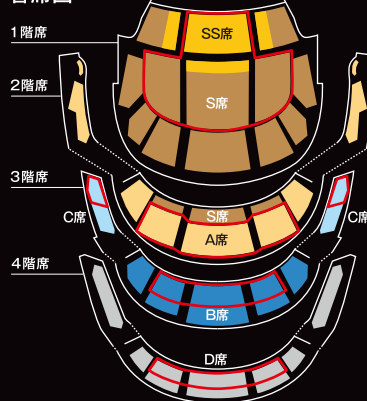

プラザメンバーズに関するお問い合わせ: 札幌市民交流プラザメンバーズ事務局
TEL 011-271-2345 (10:00~19:00 休館日を除く)

チケットに関するお問い合わせ: 道新プレイガイド
TEL 0570-00-3871 (10:00~17:00 日曜定休)

※お申込み後のキャンセル・変更は受けかねます。 ※ご購入方法により手数料がかかる場合がございます。詳しくはお買い求め店舗にてお問い合わせください。 ※U25:1996年以降にお生まれの方であれば学生に限らずご購入いただけます。引換券を発行いたします。ご購入、ご来場時に生年を証明できるものをお持ちください。 ※お子様のご入場につきましては、5歳以上からご入場いただけます。お子様につきましても、1人1枚チケットをお求めください。 ※車いす席をご希望の方は、道新プレイガイドまでお問い合わせください。 ※託児サービスにつきましては札幌市民交流プラザHPをご覧ください。 ※やむを得ない事情により、出演者等が変更となる場合があります。あらかじめご了承ください。

客席図

料金 (全席指定・税込)

SS席	15,000円
S席	13,000円
A席	10,000円
B席	8,000円
C席	6,000円
D席	5,000円
U25席	各席2,000円引き (SS席を除く)

赤枠 プラザメンバーズ限定
① 抽選先行販売対象エリア

札幌文化芸術劇場
hitaru
SAPPORO CULTURAL ARTS THEATER

〒060-0001 札幌市中央区北1条西1丁目
(札幌市民交流プラザ4階)
011-271-1000 (9:00~17:00 休館日を除く)