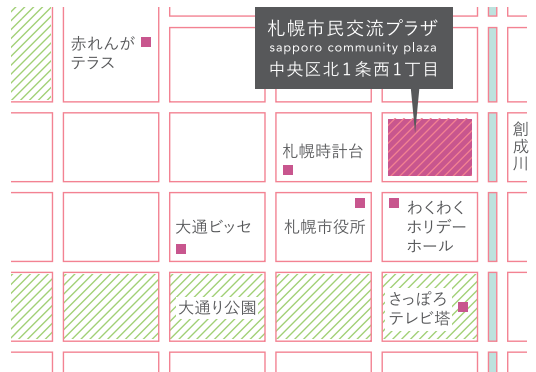

next stage for students
大松 南実氏 (札幌)
支援者.....
特定非営利活動法人
北海道エンブリッジ

小樽商科大学2年。高校生向けキャリア教育プログラム「next stage for students」の企画運営を担い、現在、中高校生の自己実現を応援するNPOの設立準備をしている。小樽商科大学「本気プロ」や「小樽笑店」においても活動中。

女性起業家展示ブース WATASINO

WATASINO

交流会会場の向かいのSCARTSモールA・Bにて、女性起業家の方々の商品等に触れていただける展示会を実施しております。ぜひ、お立ち寄りください。交流会に参加せず展示会のみご覧になる場合は申込不要です。

女性起業家のための出張相談窓口も開設します！

イベント当日、中小企業診断士による起業を目指す女性や女性起業家の方のための相談窓口を開設します。女性ならではの不安や悩みなども、お気軽にご相談ください。

お問合せ
札幌中小企業支援センター
(札幌市中央区北1条西2丁目経済センタービル2階)
TEL 011-200-5511 FAX 011-200-4477

札幌市男女共同参画センター事業係

011-728-1255 jigyoun@danjyo.sl-plaza.jp

facebook イベントページでのお申込
https://www.facebook.com/events/2592368417524986/

締切日 2020年2月12日(水)

お申込の際、「氏名(フリガナ)」「電話番号」「メールアドレス」「住所」「現在の職業」「託児の希望有無」をご連絡をお願いします。また、託児をご希望の場合は「お子様の氏名(フリガナ)」「お子様の性別」「お子様の年齢」「お子様の託児経験の有無」「その他特記事項(ない場合は不要)」についてもご連絡をお願いいたします。

無料託児スペースあります

5ヶ月以上就学前のお子様をお預かりします。託児をご希望の方は通常の締め切りの3日前までにお申込ください。(先着10名)

2020年
2月7日(金)

開催場所

札幌市民交流プラザ
札幌市図書・情報館1階サロン
札幌市中央区北1条西1丁目

対象

起業を目指している女性、
起業に興味がある女性、起業間もない女性

お問合せ

札幌市男女共同参画センター事業係
TEL 011-728-1255 FAX 011-728-1229
MAIL jigyoun@danjyo.sl-plaza.jp

発行元

札幌市経済観光局
産業振興部商業・金融支援担当課
TEL 011-211-2372 FAX 011-218-5130
https://www.city.sapporo.jp/keizai/center/woman_meeting.html

至サッポロファクトリー