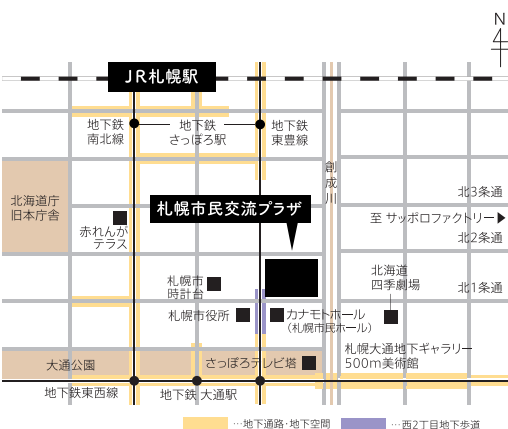

プラザにひたる3日間

# PLAZA FESTIVAL

2019.10.4 FRI - 6 SUN

札幌市民交流プラザ  
SAPPORO COMMUNITY PLAZA

## 地下鉄「大通」駅直結!

札幌市中央区北1条西1丁目 さっぽろ創世スクエア

交通のご案内 | 地下鉄「大通」駅30番出口から  
西2丁目地下歩道より直結

	10/4 金	5 土	6 日
Rhizomatiks Research × ELEVENPLAY × Kyle McDonald discrete figures Special Edition			●
札幌爆音映画祭 BAKUON FILM FESTIVAL in SAPPORO	●	●	
Collective P -まちとプラザをつなぐ 搬入プロジェクト-	●	●	●
プラザ・マルシェ produced by MORIHICO	●	●	●
年間100万人を集める 図書館建築のヒミツ 18:30 予定	●		
ファンを生む、 強いブランドの作り方② 強いブランドは、 強いストーリーと あと何か 13:30 予定		●	