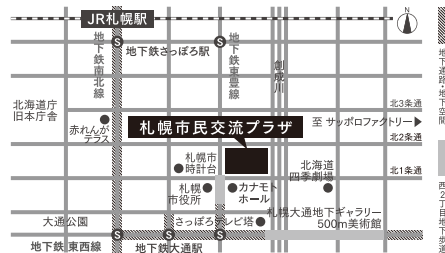

先行発売で売り切れた場合は、一般発売はございませんので、あらかじめご了承ください。

[チケットに関するお問い合わせ] 道新プレイガイド TEL 0570-00-3871 (10:00~18:00、日曜定休)

[公演に関するお問い合わせ] 札幌市民交流プラザ 劇場事業課 TEL 011-271-1950 (9:00~17:00、休館日を除く)

札幌市民交流プラザ

SAPPORO COMMUNITY PLAZA

〒060-0001 札幌市中央区北1条西1丁目
011-271-1000 (9:00~17:00 休館日を除く)

交通のご案内 地下鉄「大通」駅 30番出口から
西2丁目地下歩道より直結

<https://sapporo-community-plaza.jp>

hitaru

ニトリ、アイングループ、イオン北海道、CO・OP共済、札幌田中病院、TAIYO GROUP、

オフィシャルスポンサー

きのとや、札幌丸井三越、北央病院、北海道コカ・コーラボトリング、北海道新聞社、北海道ブブ、ホテルモントレグループ、練成会グループ