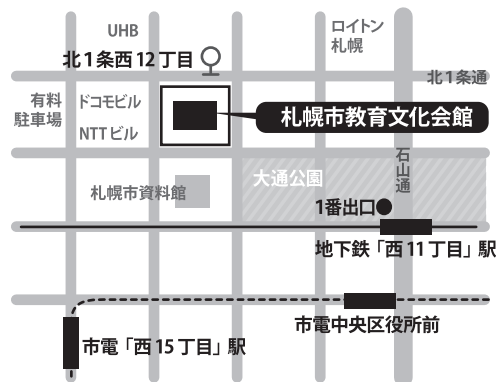

抽選結果等は11月9日(金)発送予定

<返信オモテ> 郵便往復はがき 62 0600001 往信 〒060-0001 札幌市中央区北1条西1丁目 札幌市民交流プラザ 劇場事業課 「バレエワークショップ」係	<返信ウラ> 何も書かないでください (抽選結果等を印刷してご返送いたします)
--	---

<返信オモテ> 郵便往復はがき 62 返信 <返信先のご住所> ①郵便番号 ②住所 ③氏名	<返信ウラ> <参加希望者の情報> ①～⑧をご記入ください ※⑧は必須ではない ①氏名(ふりがな) ②性別 ③年齢 ④バレエレッスン歴 (〇歳から〇年間) ⑤郵便番号 ⑥住所 ⑦電話番号 ⑧所属バレエスクールなど
---	--

※ワークショップ開講中、主催者の記録用として動画や写真を撮影し、ホームページや発行物に掲載、また報道機関による取材・報道の場合がありますのでご了承ください
 ※個人情報につきましては、当財団が責任を持って管理し、第三者に提供・開示することはありません

バレエワークショップ会場

札幌市教育文化会館 小ホール

〒060-0001 札幌市中央区北1条西13丁目

*バレエワークショップの会場は「札幌文化芸術劇場 hitaru」ではありませんのでご注意ください

- 地下鉄 ----- 札幌市営地下鉄東西線「西11丁目」駅、1番出口から徒歩5分
- 市電(路面電車) --- 市電「西15丁目」停から徒歩10分
- バス ----- ジェイ・アール北海道バス、
北海道中央バス「北1条西12丁目」から徒歩1分

バレエ公演のご案内

札幌文化芸術劇場 hitaru
SAPPORO CULTURAL ARTS THEATER

撮影：瀬戸秀美

白鳥の湖 新国立劇場バレエ団 Swan Lake