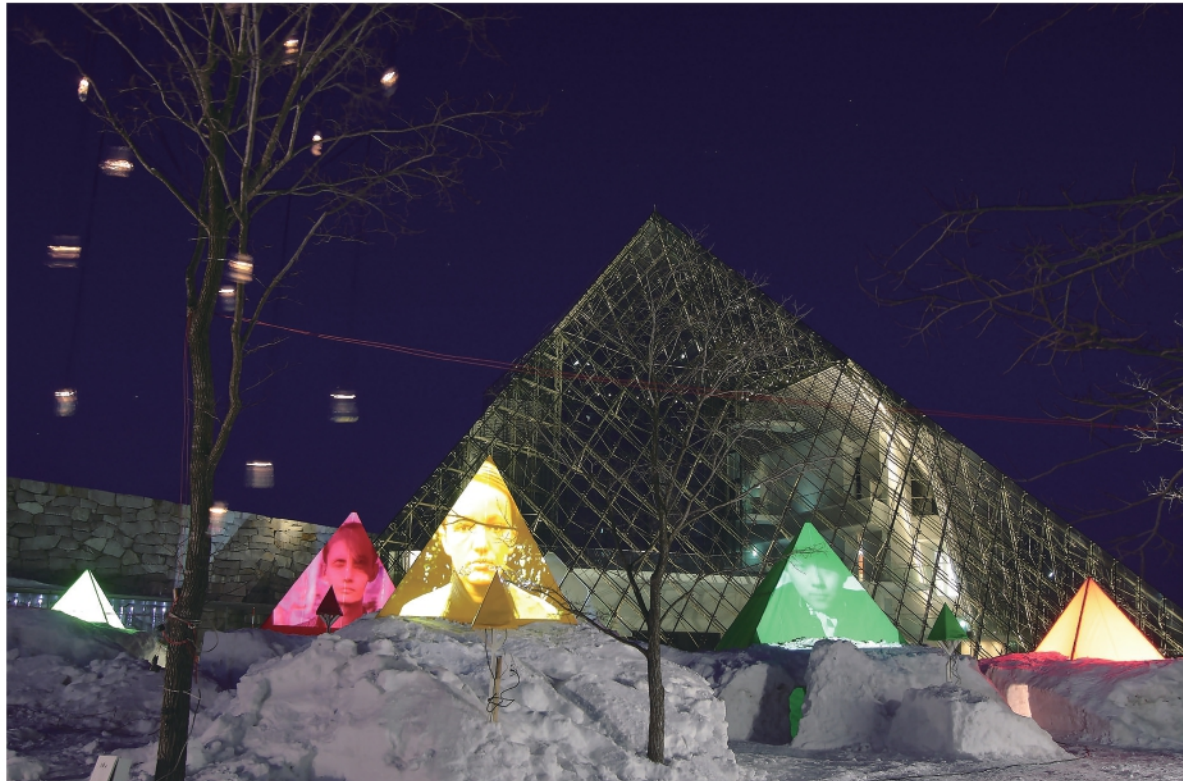

03 スノースケープモエレ SNOWSCAPE MOERE

映像：ニナ・フィッシャー+マロアン・エル・サニ《10 sec.thinking about the future》2009年
建築：赤坂真一郎《テントビレッジ》2009年

会場：モエレ沼公園, 札幌

第1回 2005年12月23日～2006年2月19日
テーマ「札幌の冬、4つのランドスケープ」

【展示】カミール・フェルシュワーレン、ウィリアム・デニスク
【ワークショップ】澤井妙治、真鍋大度

主催：(財)札幌市公園緑化協会
企画：「知覚の庭」プロジェクトチーム、特定非営利活動法人S-AIR、PRAHA Project、モエレメント実行委員会
助成：伊藤稲100年記念基金、札幌市国内観光プロモーション実行委員会、(財)地域創造、(社)北方圏センター北方圏交流基金、(財)野村国際文化財団
後援：在札幌米商総領事館、札幌市

第2回 2007年2月8日～2月12日
テーマ「冬の時間。」

【展示】tEnt(久原真人+田中浩也)、畠中秀幸、坂田基内、高臣大介、西山仁、上西晴奈+伊藤隆弘、小牧寿里

【講演】町山一郎、佐々木智秀、宇井佳奈子、竹内徹
【公演】ヨハン・ヨハンソン、多井智紀、丸山朋文、beatimage(石田勝也)、SECOND CULT

主催：(財)札幌市公園緑化協会
企画：スノースケープモエレ運営協議会(特定非営利活動法人S-AIR、モエレメント実行委員会、(財)札幌市公園緑化協会、札幌市)
助成：アサヒビール芸術文化財団、(財)地域創造、(社)北方圏センター北方圏交流基金、地域政策総合補助金
後援：アイスランド大使館、札幌市教育委員会、さっぽろ雪まつり実行委員会、北海道教員委員会

第3回 2008年1月30日～2月3日
テーマ「White Linkage つながる冬。つくりだす冬。」

【展示】西山仁、遠藤歌奈子、札幌市立大学空間デザインコース・山田良ゼミ、高臣大介、大黒淳一、田中康晃、瞬Project、北海道東海大学芸術工学部くらしデザイン学科、太田博子・桂下いづみ・本藤知華・唐川佳奈・牧野裕子・大塚由夏、3KG

【講演】マツ・クラーク
主催：スノースケープモエレ実行委員会、(財)札幌市公園緑化協会
助成：札幌市、(社)北方圏センター北方圏交流基金、地域政策総合補助金
後援：札幌市教育委員会、北海道教員委員会、モエレ沼公園の活用を考える会、さっぽろ雪まつり実行委員会
連携プロジェクト：アサヒ・アート・フェスティバル2008

第4回 2009年1月28日～2月1日
テーマ「WHITE OUT —記憶と残像—」

【展示】赤坂真一郎、小牧寿里、高臣大介、馬橋組、二重奏トだけソロ+雑草の会、tEnt(久原真人+田中浩也)、ニナ・フィッシャー+マロアン・エル・サニ、山田良+札幌市立大学空間デザインコース
【パフォーマンス】児玉毅、スノースポーツミーティング実行委員会、小池晋、invisible Future

【公演】向山千晴、水谷朋子
【講演】立木祥一郎、児玉毅、ニナ・フィッシャー+マロアン・エル・サニ、久原真人、柴田尚
主催：スノースケープモエレ実行委員会、(財)札幌市公園緑化協会
助成：(財)文化・芸術による福祉地域振興財団、札幌市、地域政策総合補助金
後援：札幌市教育委員会、さっぽろ雪まつり実行委員会、北海道教員委員会、北海道作曲家協会

第5回 2010年1月30日、1月31日
テーマ「アーカイブ展示 1月28日～2月14日」

【講演会】歌摩、久保田弘成、高嶺格
【ワークショップ】高嶺格

主催：(財)札幌市公園緑化協会、特定非営利活動法人S-AIR
助成：国際交流基金
後援：札幌市、札幌市教育委員会、北海道、北海道教員委員会、さっぽろ雪まつり実行委員会

第6回 2011年2月18日～2月20日
テーマ「サバイバル」

【展示】伊藤眞彦と学生チーム、今村育子、風間天心、河田雅文、札幌市立大学山田良ゼミ、澁谷俊彦、高臣大介、

富田哲司、村山修二郎、チェン・ハンフォン
【講演】管啓次郎、佐々木愛、服部文祥、児玉毅
【公演】マツクマトコウ、木野哲也(コーディネーター)

【ラウンジ】OCHO キッチン&バー
主催：スノースケープモエレ実行委員会、(財)札幌市公園緑化協会
企画：特定非営利活動法人S-AIR
助成：(財)文化・芸術による福祉地域振興財団
後援：札幌市、札幌市教育委員会、北海道、北海道教員委員会

第7回 2012年2月3日～2月5日
テーマ「再生する風景」

【展示】熊澤桂子、澁谷俊彦、ダム・ダン・ライ、豊嶋秀樹、露口啓二十倉石信乃、中村絵美、西田秀己、渡辺行夫、

ティム・ヴェリニング
【講演】豊嶋秀樹、服部浩之、ゾーイ・ザン・ピン
【ワークショップ】河田雅文、児玉毅

【ワークショップ料理】南風食堂、三原寛子
主催：スノースケープモエレ実行委員会、(財)札幌市公園緑化協会
共催：(財)北海道文化財団
企画：特定非営利活動法人S-AIR
後援：札幌市、札幌市教育委員会、北海道、北海道教員委員会