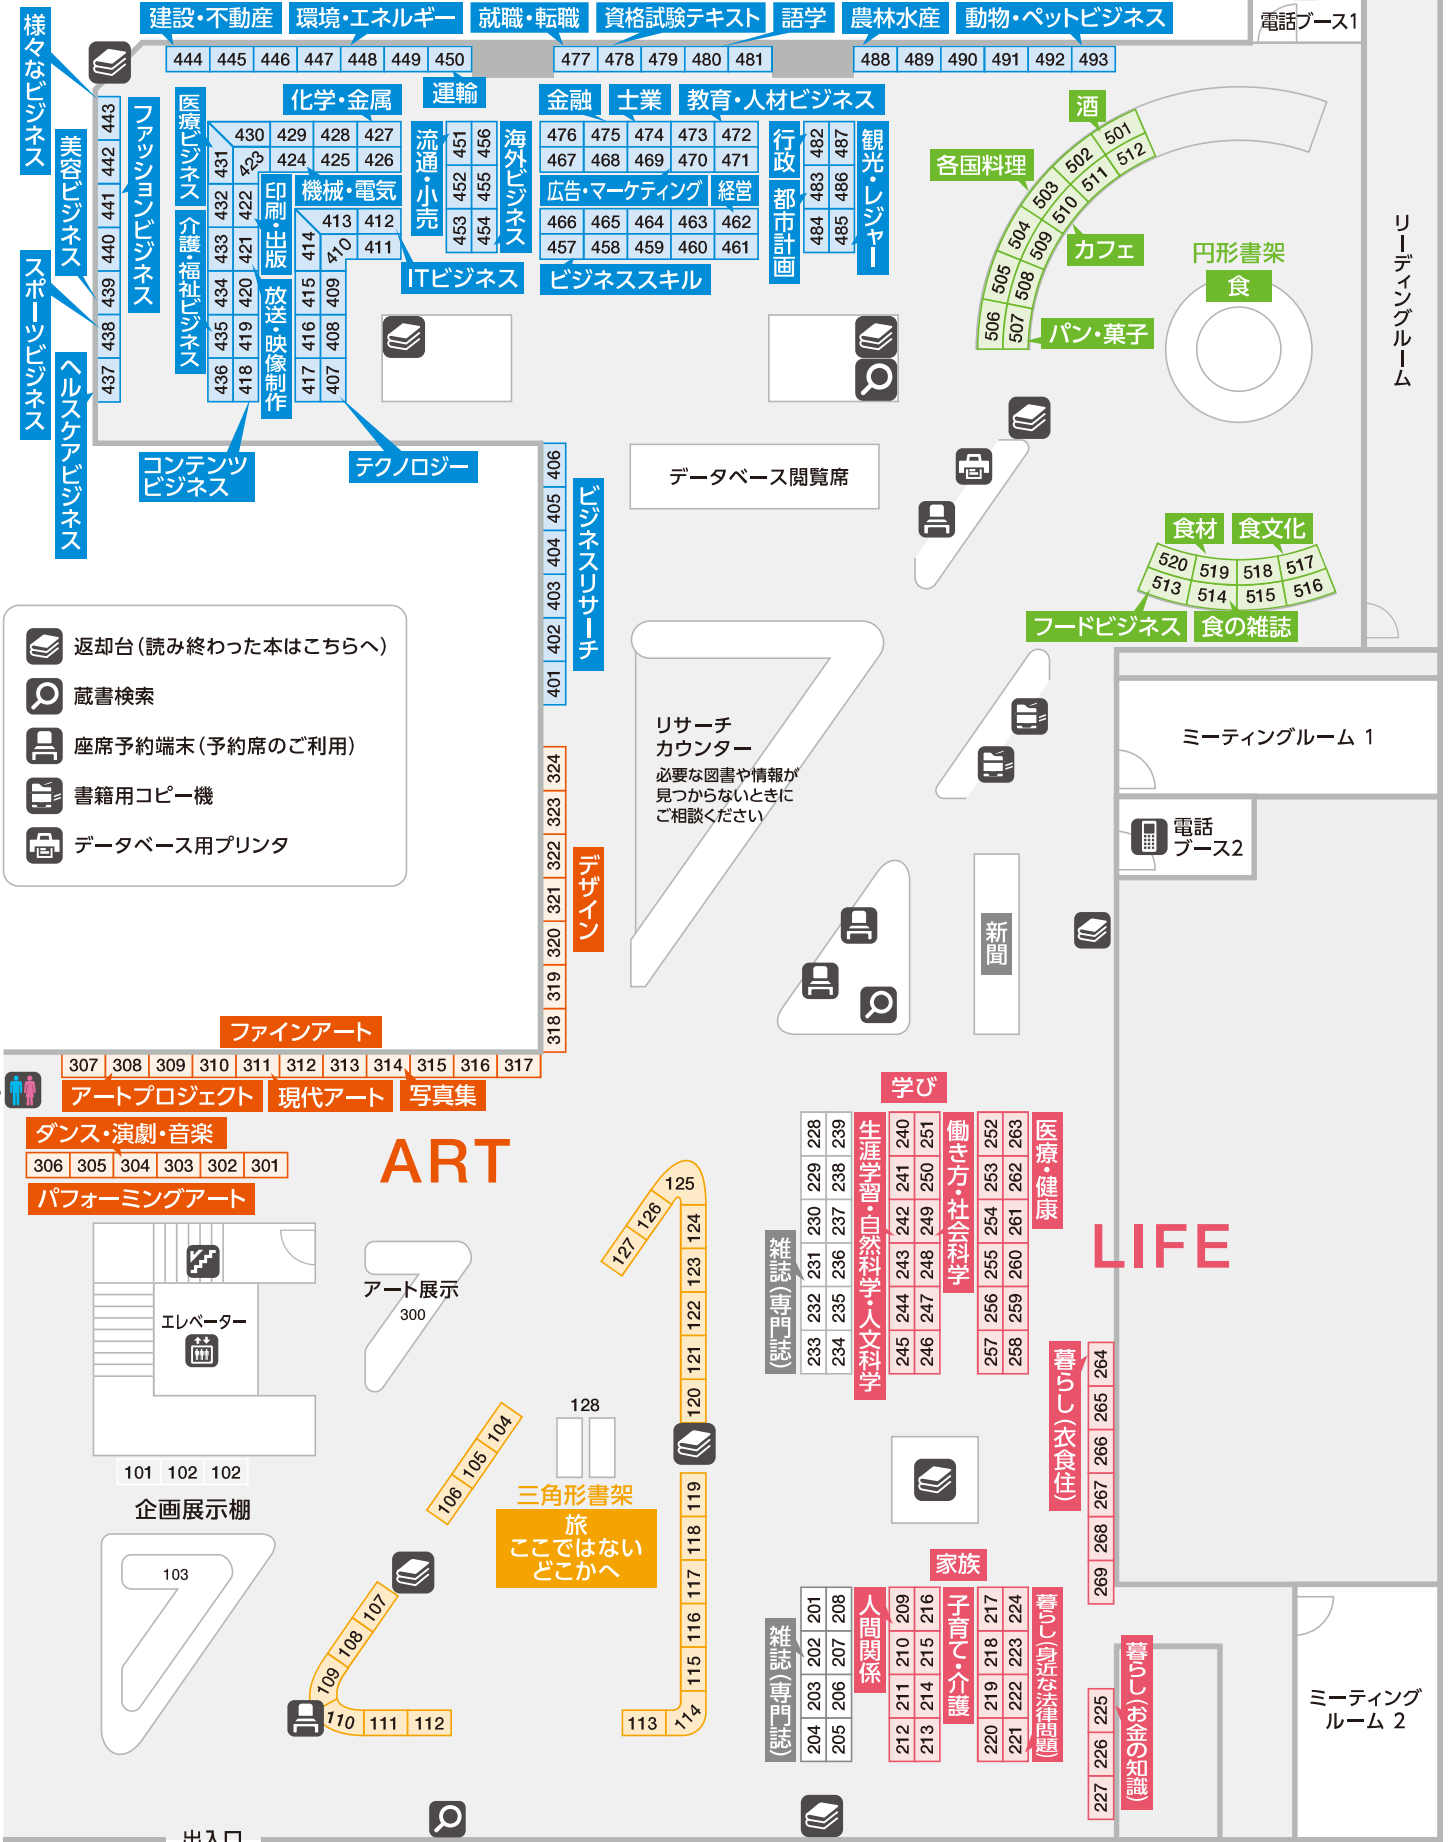

WORK

● 図書・情報館の本は、テーマごとに並んでおります。NDC(日本十進分類法)順ではありませんので、お気をつけください。
 ● 図書館内のエレベーターまたは階段を使って、1階へ図書を持っていくことができます。

- ← 西2丁目方面 (西2丁目地下歩道)
- 図書・情報館の本は、テーマごとに並んでおります。NDC(日本十進分類法)順ではありませんので、お気をつけください。
- 図書館内のエレベーターまたは階段を使って、2階へ図書を持っていくことができます。

返却台(読み終わった本はこちらへ)

図書検索

背ラベルの見た方

NDC(日本十進分類法)の分類記号 棚番号

札幌市図書・情報館
 〒060-0001 札幌市中央区北1条西1丁目 札幌市民交流プラザ 1、2階
 開館時間 [平日] 9:00-21:00 [土曜日、日曜日、祝日] 10:00-18:00
 休館日 ● 毎月第2・4水曜日 ● 年末年始 12月29日-1月3日 (その他、札幌市民交流プラザの休館にともなう臨時休館あり)
 TEL.011-208-1113

創成川方面 →