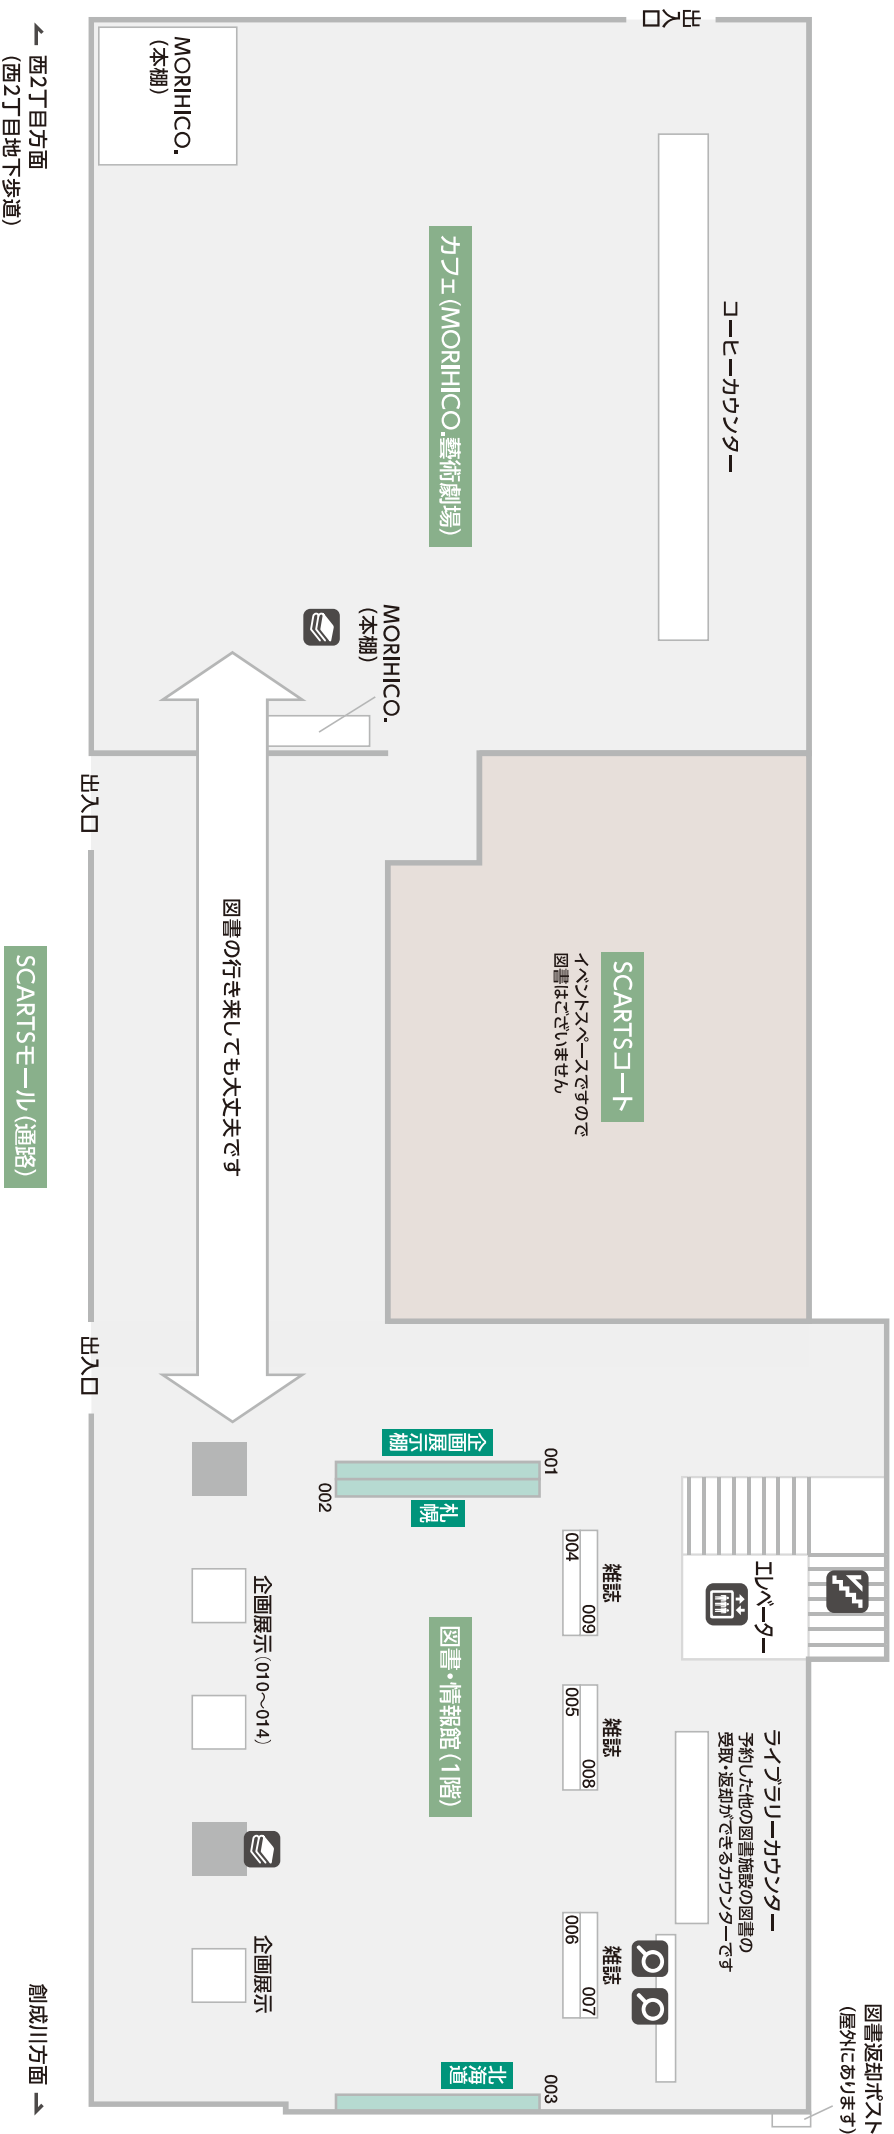

WORK

● 図書・情報館の本は、テーマごとに並んでおります。NDC(日本十進分類法)順ではありませんので、お気をつけください。
 ● 図書館内のエレベーターまたは階段を使って、1階へ図書を持っていくことができます。

- ← 西2丁目方面 (西2丁目地下歩道)
- 図書・情報館の本は、テーマごとに並んでおります。NDC(日本十進分類法)順ではありませんので、お気をつけください。
- 図書館内のエレベーターまたは階段を使って、2階へ図書を持っていくことができます。

返却台(読み終わった本はこちらへ)

図書検索

背ラベルの見た方

NDC(日本十進分類法)の分類記号 棚番号

札幌市図書・情報館
 〒060-0001 札幌市中央区北1条西1丁目 札幌市民交流プラザ 1、2階
 開館時間 [平日] 9:00-21:00 [土曜日、日曜日、祝日] 10:00-18:00
 休館日 ● 毎月第2・4水曜日 ● 年末年始 12月29日-1月3日 (その他、札幌市民交流プラザの休館にともなう臨時休館あり)
 TEL.011-208-1113