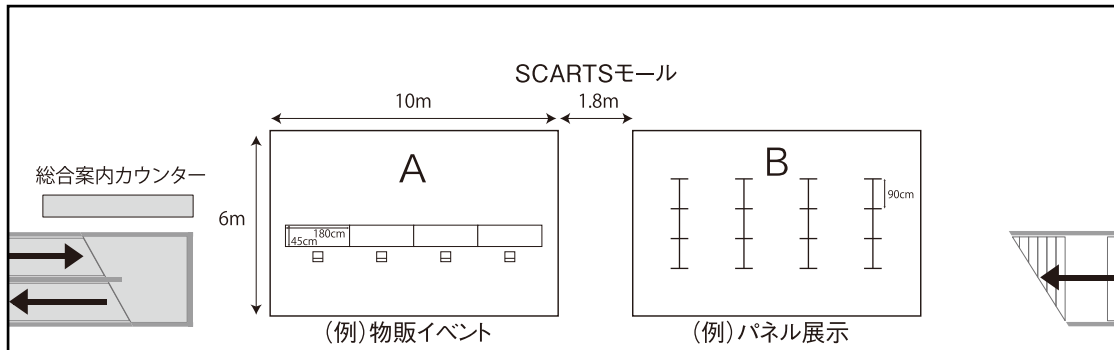

各室参考レイアウト

SCARTSモールA・B [1F]

●面積：各60㎡